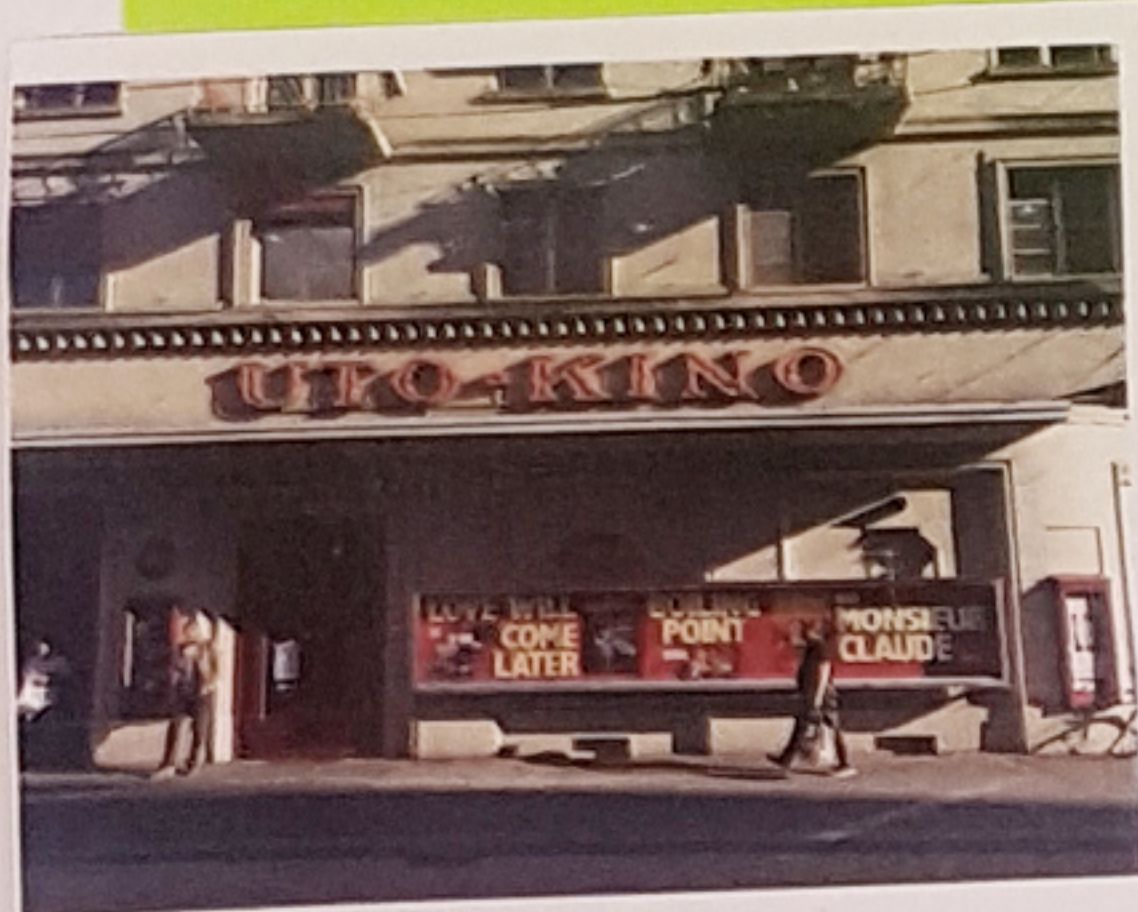

HISTORISKA

Objekte
als Suchstaben

PRICEZILLA

Spielzeitöffnung
2022/23
Das Haus von
Bernarda Alba
Vorfragel Herrall nach dem Theaterstück von Federico Garcia Lorca
Inszenierung und Choreografie: Tizian Herrall, Ab 9. September 2022, Pfauen
Ödipus Tyrann
Von Sophokles, Inszenierung: Nicola Giammusso
Ab 11. September 2022, Pfauen
Border
Nach dem Film von Ali Abbasi, Inszenierung: Christopher Ripping
Ab 16. September 2022, Schiffbau-Halle
Reigen
Von Lydia Haegele, Goffi Okapan, Laila Slimani, Sharon Dodua Orey, Leif Randt, Michael Dornheber,
Jungblut, Topimofaroch, Kati Weiser, Jonas Hermann, Lukas Barfuss
Nach Arthur Schnitzler, Inszenierung: Yana Rose
Ab 11. September 2022, Pfauen
Schauspielhaus Zürich